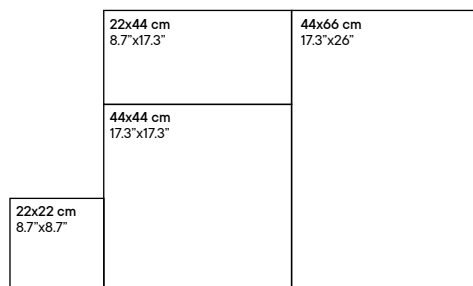

The 44x66 Modular format box contains two 22x22 cm pieces, two 44x44 cm pieces, one 22x44 cm piece and one 44x66 cm piece.
La caja del formato 44x66 Modular se compone de dos piezas de 22x22 cm, dos piezas de 44x44 cm, una pieza de 22x44 cm y una pieza de 44x66 cm.
La boîte du format 44x66 Modular se compose de deux pièces de 22x22 cm, deux pièces de 44x44 cm, une pièce de 22x44 cm et une pièce de 44x66 cm.