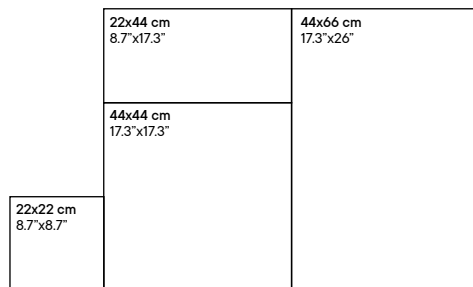

Additional Information: / Información Adicional: / Informations complémentaires:

The 44x66 Modular format box contains two 22x22 cm pieces, two 44x44 cm pieces, one 22x44 cm piece and one 44x66 cm piece.
La caja del formato 44x66 Modular se compone de dos piezas de 22x22 cm, dos piezas de 44x44 cm, una pieza de 22x44 cm y una pieza de 44x66 cm.
La boîte du format 44x66 Modular se compose de deux pièces de 22x22 cm, deux pièces de 44x44 cm, une pièce de 22x44 cm et une pièce de 44x66 cm.