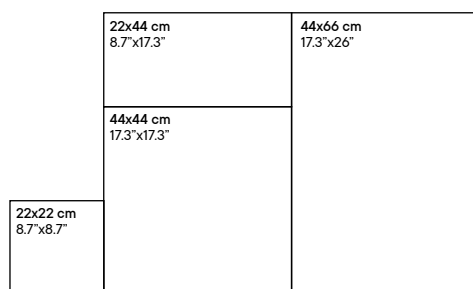

glazed porcelain stoneware + std body
gres porcelánico esmaltado + pasta std / grès cérame émaillé + pâte std

44x66 cm/17.3"x26" Modular + 44x66 cm/17.3"x26"

Lazio Modular Crema | Lazio Out Modular Crema

Lazio Crema | Lazio Out Crema

Additional Information: / Información Adicional: / Informations complémentaires:

The 44x66 Modular format box contains two 22x22 cm pieces, two 44x44 cm pieces, one 22x44 cm piece and one 44x66 cm piece.
La caja del formato 44x66 Modular se compone de dos piezas de 22x22 cm, dos piezas de 44x44 cm, una pieza de 22x44 cm y una pieza de 44x66 cm.
La boîte du format 44x66 Modular se compose de deux pièces de 22x22 cm, deux pièces de 44x44 cm, une pièce de 22x44 cm et une pièce de 44x66 cm.

Available Formats: / Formatos Disponibles: / Formats disponibles :

PIECES NAME NOMBRE DE LA PIEZA NOM DE LA PIÈCE	SIZES FORMATOS FORMATS (cm)	WORK SIZE DIMENSION DE FABRICACIÓN DIMENSION DE FABRICATION (mm)	BOX / CAJA / BOÎTES			PALLET / PALET/ PALETTE			
			PIECES PIEZAS PIÈCES	sqm m ²	MAX. AVERAGE WEIGHT PESO MEDIO MÁXIMO POIDS MOYEN MAXIMUM (Kg)	BOXES CAJAS BOÎTES	sqm m ²	MAX. AVERAGE WEIGHT PESO MEDIO MÁXIMO POIDS MOYEN MAXIMUM (Kg)	SIZE PALLET FORMATO DEL PALET FORMAT DE LA PALETTE (mm)
Lazio	44x66	433 x 650 x 10	4	1,160	24,000	40	46,400	975	800x1200x744
Lazio Out	44x66	433 x 650 x 10	4	1,160	24,000	40	46,400	975	800x1200x744
Lazio Modular	44x66M		6	0,870	18,000	32	27,870	591	800x1200x600
Lazio Out Modular	44x66M		6	0,870	18,000	32	27,870	591	800x1200x600