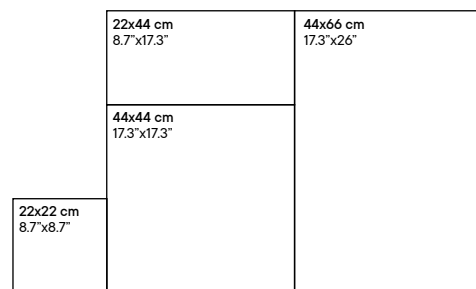

glazed porcelain stoneware + std body
gres porcelánico esmaltado + pasta std / grès cérame émaillé + pâte std

44x66 cm/17.3"x26" Modular + 44x66 cm/17.3"x26"

Additional Information: / Información Adicional: / Informations complémentaires:

The 44x66 Modular format box contains two 22x22 cm pieces, two 44x44 cm pieces, one 22x44 cm piece and one 44x66 cm piece.
La caja del formato 44x66 Modular se compone de dos piezas de 22x22 cm, dos piezas de 44x44 cm, una pieza de 22x44 cm y una pieza de 44x66 cm.
La boîte du format 44x66 Modular se compose de deux pièces de 22x22 cm, deux pièces de 44x44 cm, une pièce de 22x44 cm et une pièce de 44x66 cm.

Available Formats: / Formatos Disponibles: / Formats disponibles :

PIECES NAME NOMBRE DE LA PIEZA NOM DE LA PIÈCE	SIZES FORMATOS FORMATS (cm)	WORK SIZE DIMENSION DE FABRICACIÓN DIMENSION DE FABRICATION (mm)	BOX / CAJA / BOÎTES			PALLET / PALET/ PALETTE			
			PIECES PIEZAS PIÈCES	sqm m²	MAX. AVERAGE WEIGHT PESO MEDIO MÁXIMO POIDS MOYEN MAXIMUM (kg)	BOXES CAJAS BOÎTES	sqm m²	MAX. AVERAGE WEIGHT PESO MEDIO MÁXIMO POIDS MOYEN MAXIMUM (kg)	SIZE PALLET FORMATO DEL PALET FORMAT DE LA PALETTE (mm)
Origen	44x66	433 x 650 x 10	4	1,160	24,000	40	46,400	975	800x1200x744
Origen Out	44x66	433 x 650 x 10	4	1,160	24,000	40	46,400	975	800x1200x744
Origen Modular	44x66M		6	0,870	18,000	32	27,870	591	800x1200x600
Origen Out Modular	44x66M		6	0,870	18,000	32	27,870	591	800x1200x600

Modular

Origen Modular Marfil
44x66 cm/17.3"x26"
↘

stone
piedra / pierre