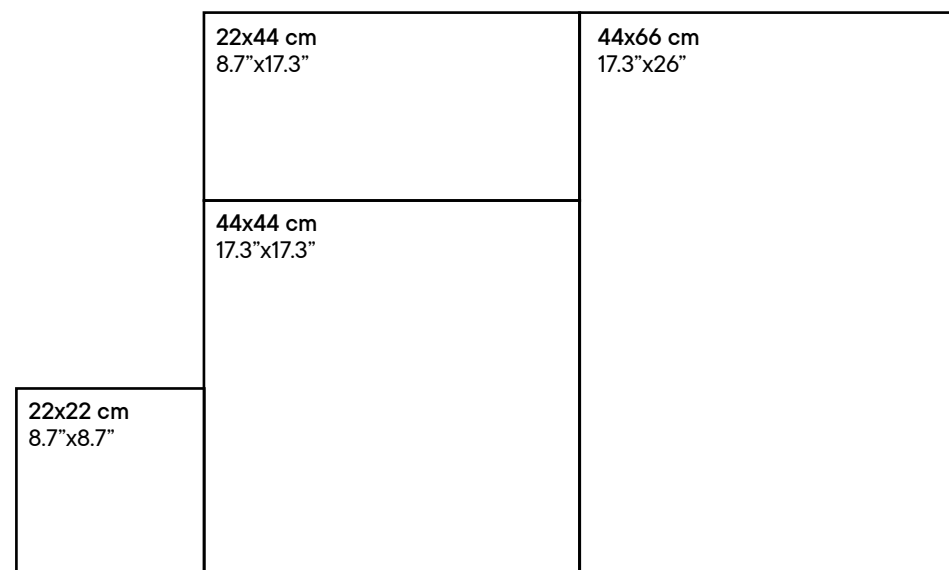

Modulation as Language