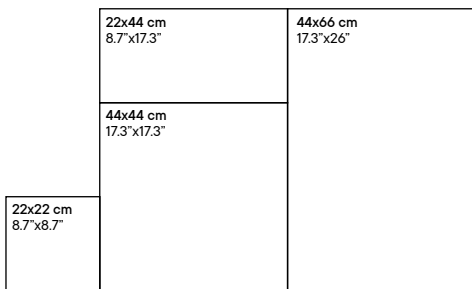

Additional Information: / Información Adicional: / Informations complémentaires:

The 44x66 Modular format box contains two 22x22 cm pieces, two 44x44 cm pieces, one 22x44 cm piece and one 44x66 cm piece.
La caja del formato 44x66 Modular se compone de dos piezas de 22x22 cm, dos piezas de 44x44 cm, una pieza de 22x44 cm y una pieza de 44x66 cm.
La boîte du format 44x66 Modular se compose de deux pièces de 22x22 cm, deux pièces de 44x44 cm, une pièce de 22x44 cm et une pièce de 44x66 cm.