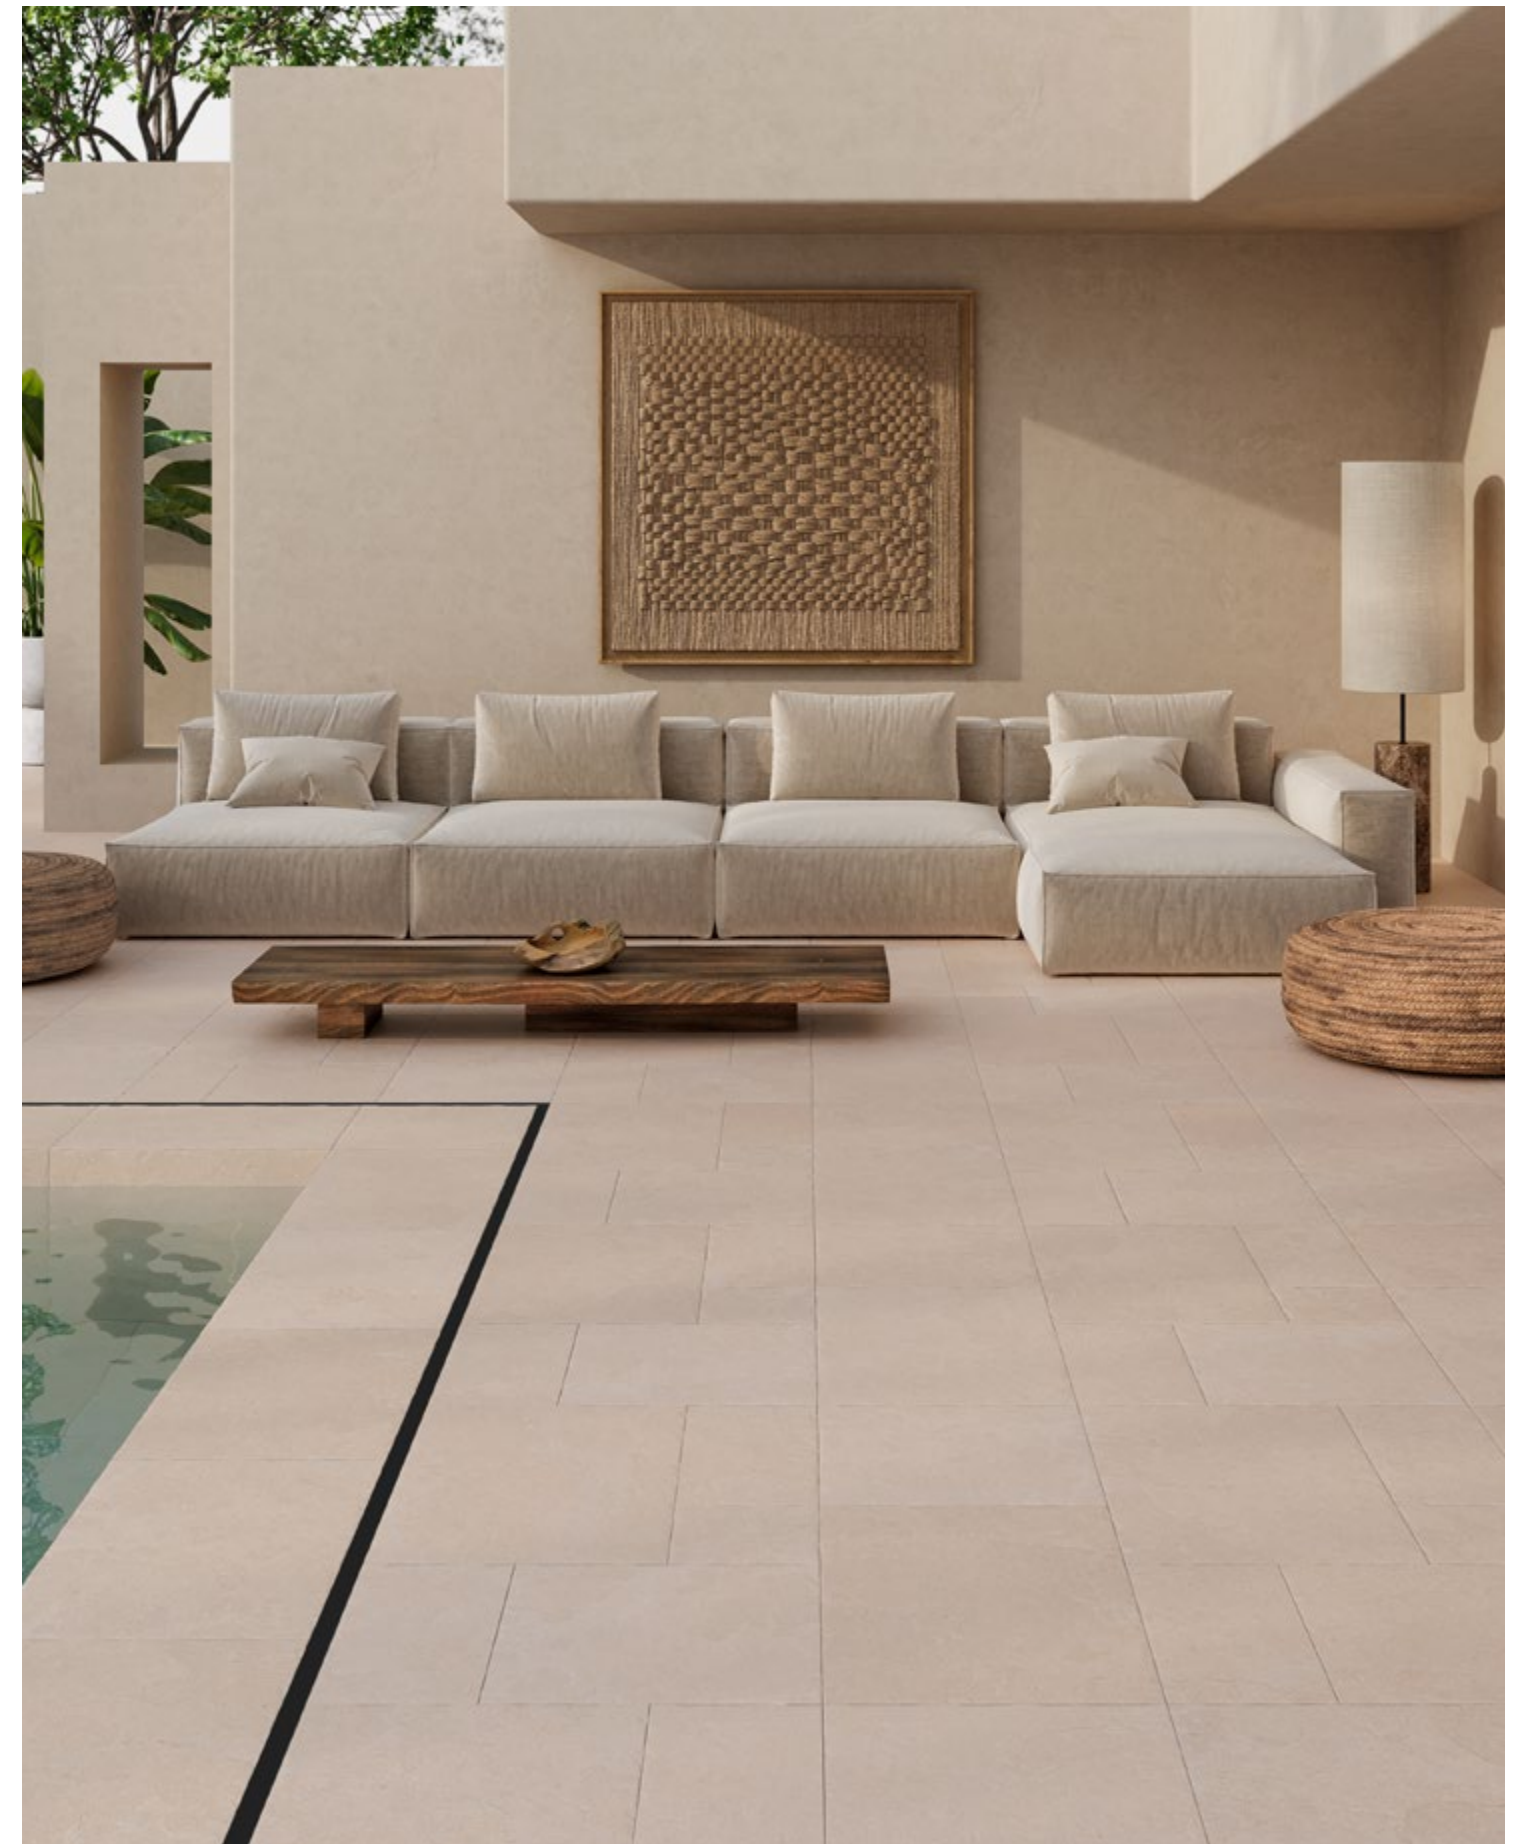

Available Formats: / Formatos Disponibles: / Formats disponibles :

PIECES NAME NOMBRE DE LA PIEZA NOM DE LA PIÈCE	SIZES FORMATOS FORMATS (cm)	WORK SIZE DIMENSION DE FABRICACIÓN DIMENSION DE FABRICATION (mm)	BOX / CAJA / BOÎTES			PALLET / PALET/ PALETTE			
			PIECES PIEZAS PIÈCES	sqm m²	MAX. AVERAGE WEIGHT PESO MEDIO MÁXIMO POIDS MOYEN MAXIMUM (kg)	BOXES CAJAS BOÎTES	sqm m²	MAX. AVERAGE WEIGHT PESO MEDIO MÁXIMO POIDS MOYEN MAXIMUM (kg)	SIZE PALLET FORMATO DEL PALET FORMAT DE LA PALETTE (mm)
Origen	44x66	433 x 650 x 10	4	1,160	24,000	40	46,400	975	800x1200x744
Origen Out	44x66	433 x 650 x 10	4	1,160	24,000	40	46,400	975	800x1200x744
Origen Modular	44x66M		6	0,870	18,000	32	27,870	591	800x1200x600
Origen Out Modular	44x66M		6	0,870	18,000	32	27,870	591	800x1200x600

Modular

Origen Modular Marfil
44x66 cm/17.3"x26"
↘

stone
piedra / pierre