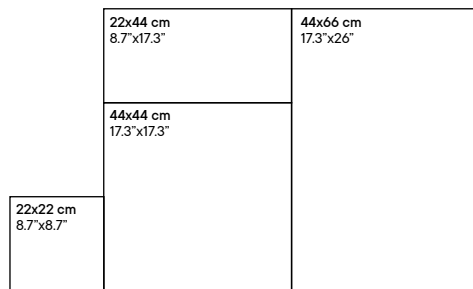

Información de colocación – Formato Modular

La caja del formato 44x66 Modular se compone de dos piezas de 22x22 cm, dos piezas de 44x44 cm, una pieza de 22x44 cm y una pieza de 44x66 cm, que permiten crear una composición equilibrada y variada.

Available Formats: / Formatos Disponibles: / Formats disponibles :

PIECES NAME NOMBRE DE LA PIEZA NOM DE LA PIÈCE	SIZES FORMATOS FORMATS (cm)	WORK SIZE DIMENSION DE FABRICACIÓN DIMENSION DE FABRICATION (mm)	BOX / CAJA / BOÎTES			PALLET / PALET/ PALETTE			
			PIECES PIEZAS PIÈCES	sqm m ²	MAX. AVERAGE WEIGHT PESO MEDIO MÁXIMO POIDS MOYEN MAXIMUM (Kg)	BOXES CAJAS BOÎTES	sqm m ²	MAX. AVERAGE WEIGHT PESO MEDIO MÁXIMO POIDS MOYEN MAXIMUM (Kg)	SIZE PALLET FORMATO DEL PALET FORMAT DE LA PALETTE (mm)
Clunia	44x66	433 x 650 x 10	4	1,160	24,000	40	46,400	975	800x1200x744
Clunia Out	44x66	433 x 650 x 10	4	1,160	24,000	40	46,400	975	800x1200x744
Clunia Modular	44x66M		6	0,870	18,000	32	27,870	591	800x1200x600
Clunia Out Modular	44x66M		6	0,870	18,000	32	27,870	591	800x1200x600