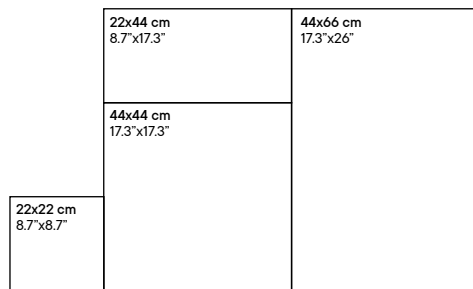

Additional Information: / Información Adicional: / Informations complémentaires:

The 44x66 Modular format box contains two 22x22 cm pieces, two 44x44 cm pieces, one 22x44 cm piece and one 44x66 cm piece.
La caja del formato 44x66 Modular se compone de dos piezas de 22x22 cm, dos piezas de 44x44 cm, una pieza de 22x44 cm y una pieza de 44x66 cm.
La boîte du format 44x66 Modular se compose de deux pièces de 22x22 cm, deux pièces de 44x44 cm, une pièce de 22x44 cm et une pièce de 44x66 cm.