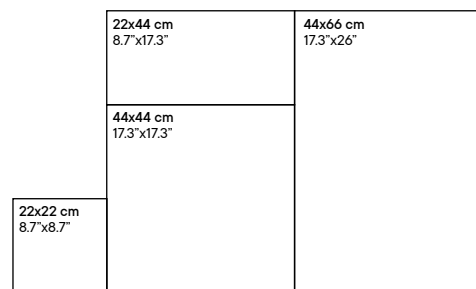

Available Formats: / Formatos Disponibles: / Formats disponibles :

PIECES NAME NOMBRE DE LA PIEZA NOM DE LA PIÈCE	SIZES FORMATOS FORMATS (cm)	WORK SIZE DIMENSION DE FABRICACIÓN DIMENSION DE FABRICATION (mm)	BOX / CAJA / BOÎTES			PALLET / PALET/ PALETTE			
			PIECES PIEZAS PIÈCES	sqm m ²	MAX. AVERAGE WEIGHT PESO MEDIO MÁXIMO POIDS MOYEN MAXIMUM (Kg)	BOXES CAJAS BOÎTES	sqm m ²	MAX. AVERAGE WEIGHT PESO MEDIO MÁXIMO POIDS MOYEN MAXIMUM (Kg)	SIZE PALLET FORMATO DEL PALET FORMAT DE LA PALETTE (mm)
Clunia	44x66	433 x 650 x 10	4	1,160	24,000	40	46,400	975	800x1200x744
Clunia Out	44x66	433 x 650 x 10	4	1,160	24,000	40	46,400	975	800x1200x744
Clunia Modular	44x66M		6	0,870	18,000	32	27,870	591	800x1200x600
Clunia Out Modular	44x66M		6	0,870	18,000	32	27,870	591	800x1200x600

Clunia Modular Pearl | Clunia Out Modular Pearl

Clunia Pearl | Clunia Out Pearl

Additional Information: / Información Adicional: / Informations complémentaires:

The 44x66 Modular format box contains two 22x22 cm pieces, two 44x44 cm pieces, one 22x44 cm piece and one 44x66 cm piece.
La caja del formato 44x66 Modular se compone de dos piezas de 22x22 cm, dos piezas de 44x44 cm, una pieza de 22x44 cm y una pieza de 44x66 cm.
La boîte du format 44x66 Modular se compose de deux pièces de 22x22 cm, deux pièces de 44x44 cm, une pièce de 22x44 cm et une pièce de 44x66 cm.