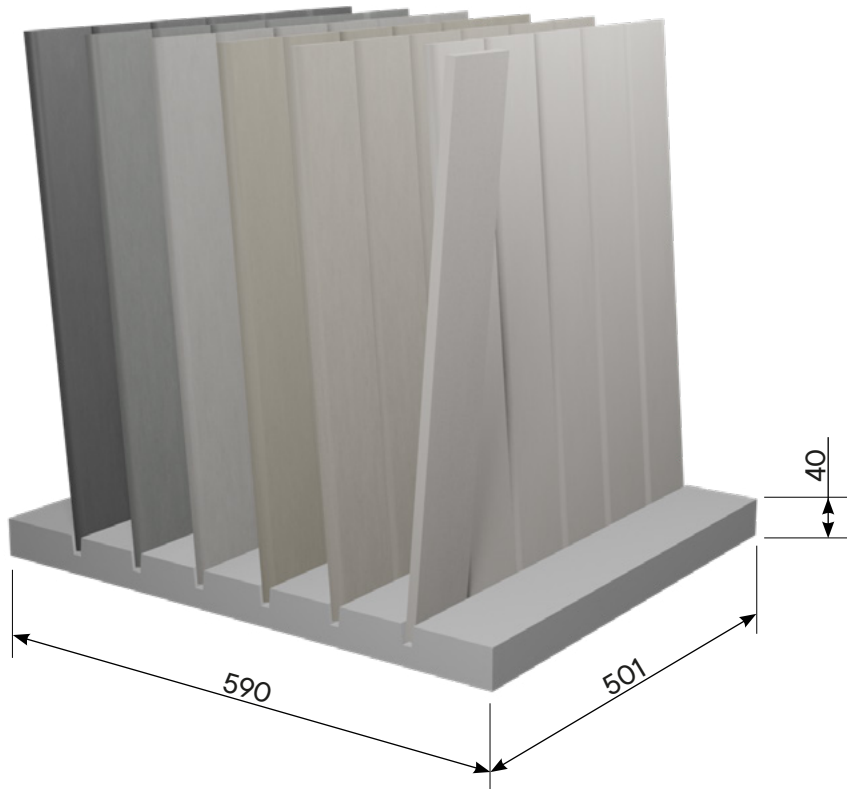

rodapies skirting

BASE PORTA RODAPIES 6R
700000000000011101