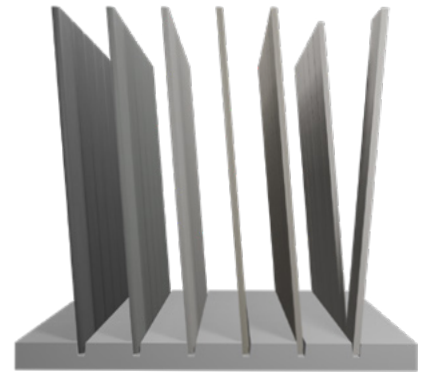

rodapies skirting

BASE PORTA RODAPIES 6R
700000000000011101