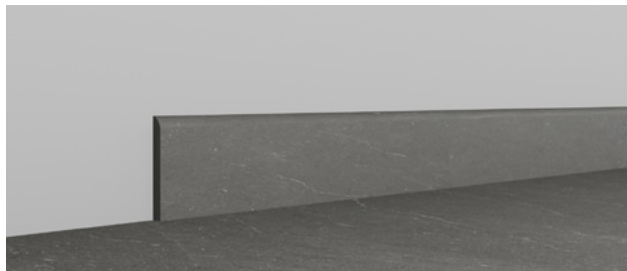

Bergstein | 8x60 cm 3"x24"